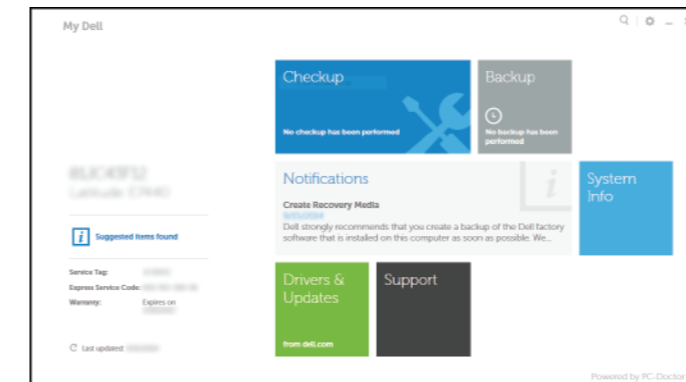

My Dell

Мой компьютер Dell | Dell Bilgisayarım

שלי Dell

Learn how to use Windows

Научитесь пользоваться Windows | Windows'un nasıl kullanılacağını öğrenin

למד איך להשתמש ב-Windows