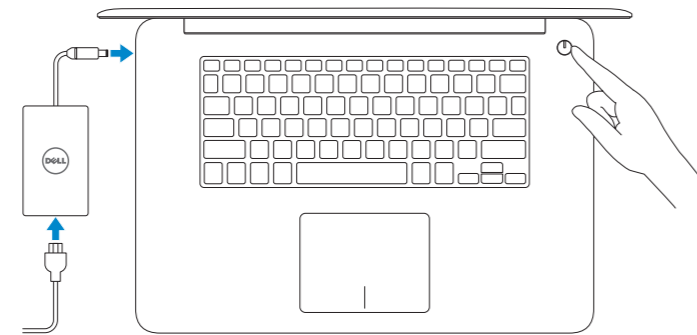

Inspiron 15

7000 Series

Quick Start Guide

Краткое руководство по началу работы

Hızlı Başlangıç Kılavuzu

מדריך התחלה מהירה

1 Connect the power adapter and press the power button

Подключите адаптер источника питания и нажмите на кнопку питания

Güç adaptörünü takip güç düğmesine basın

חבר את מתאם החשמל ולחץ על לחצן ההפעלה

2 Finish Windows setup

Завершите установку Windows | Windows kurulumunu tamamlayın

הגדרת Windows הסתיימה

Enable security and updates